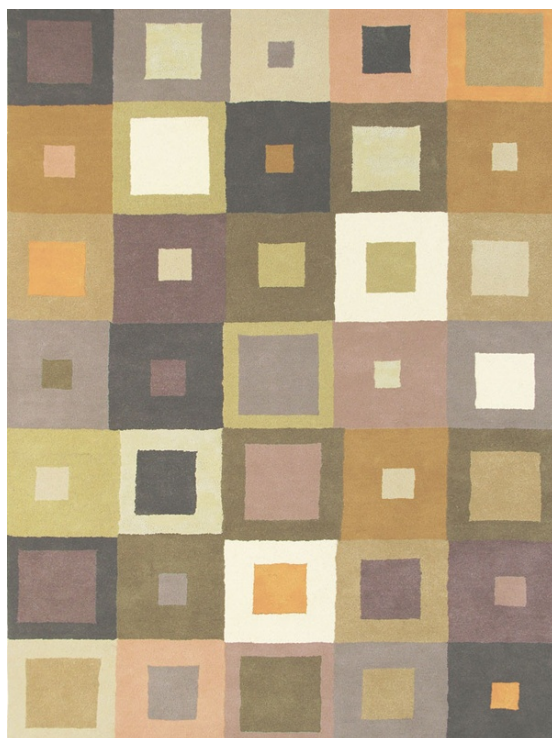

# Tappeto Estella 84401 140x200

cod.: Estella 84401

**BRINK & CAMPMAN**

*on top of it*

Descrizione  
art. Estella carré 84401

grado: trapuntato a mano

Materiale del pelo: 90% pura lana vergine, 10% viscosa

Altezza del pelo in mm: circa 12/12

Altezza totale in mm: circa 22

Peso gr / m2: circa 2500

Peso totale gr / m2: circa 4500

Materiale posteriore: cotone + lattice

Taglie disponibili: 140 x 200 cm

Fatto in: India

EUR 495,00 - 29 %

**EUR 350,00**